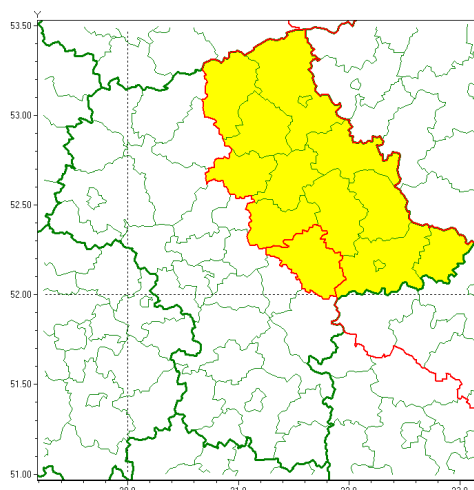

### Zasięg ostrzeżenia w województwie

Gęsta mgła

### Ostrzeżenie meteorologiczne Nr 94

<b>Nazwa biura</b>	IMGW-PIB Centralne Biuro Prognoz Meteorologicznych - Wydział w Warszawie
<b>Zjawisko/stopień zagrożenia</b>	Gęsta mgła/ 1
<b>Obszar</b>	województwo mazowieckie <b>powiat miński</b>
<b>Ważność</b>	od godz. 19:00 dnia 12.11.2021 do godz. 09:00 dnia 13.11.2021
<b>Przebieg</b>	Prognozuje się gęste mgły, w zasięgu których widzialność będzie ograniczona miejscami do 100 m.
<b>Prawdopodobieństwo wystąpienia zjawiska(%)</b>	80%
<b>Uwagi</b>	Brak.
<b>Dyrektor synoptyk IMGW-PIB</b>	Kamil Walczak
<b>Godzina i data wydania</b>	godz. 11:39 dnia 12.11.2021
<b>SMS</b>	IMGW-PIB OSTRZEŻENIE: MGŁA/1 mazowieckie/miński od 19:00/12.11 do 09:00/13.11.2021 widzialność 100 m.