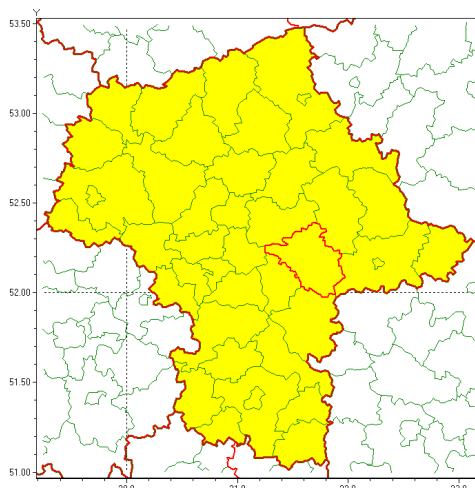

Zasięg ostrzeżenia w województwie

Burze z gradem

Ostrzeżenie meteorologiczne Nr 73

Nazwa biura	IMGW-PIB Centralne Biuro Prognoz Meteorologicznych - Wydział w Warszawie
Zjawisko/stopień zagrożenia	Burze z gradem/ 1
Obszar	województwo mazowieckie powiat miński
Ważność	od godz. 08:00 dnia 16.07.2021 do godz. 24:00 dnia 16.07.2021
Przebieg	Prognozowane są burze, którym miejscami będą towarzyszyć opady deszczu do 30 mm, lokalnie do 40 mm oraz porywy wiatru do 80 km/h. Miejscami grad.
Prawdopodobieństwo wystąpienia zjawiska(%)	90%
Uwagi	Brak.
Dyrektor synoptyk IMGW-PIB	Kamil Walczak
Godzina i data wydania	godz. 07:30 dnia 16.07.2021
SMS	IMGW-PIB OSTRZEŻA: BURZE Z GRADEM/1 mazowieckie/miński od 08:00/16.07 do 24:00/16.07.2021 deszcz 40 mm, grad, porywy 80 km/h.