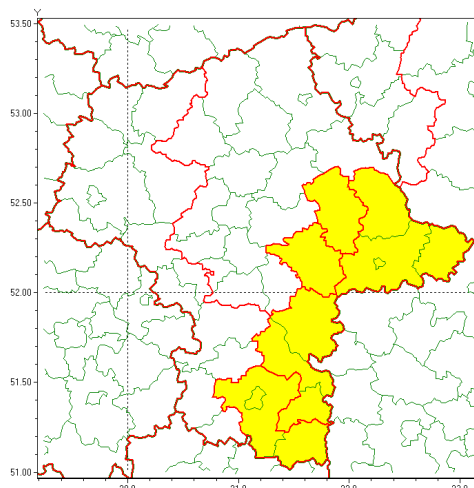

### Zasięg ostrzeżenia w województwie

Burze z gradem

### Ostrzeżenie meteorologiczne Nr 79

Nazwa biura	IMGW-PIB Centralne Biuro Prognoz Meteorologicznych - Wydział w Warszawie
Zjawisko/stopień zagrożenia	Burze z gradem/ 1
Obszar	województwo mazowieckie <b>powiat miński</b>
Ważność	od godz. 02:00 dnia 29.07.2021 do godz. 08:00 dnia 29.07.2021
Przebieg	Prognozowane są burze, którym miejscami będą towarzyszyć opady deszczu od 20 mm do 30 mm, lokalnie do 40 mm oraz porywy wiatru do 80 km/h. Miejscami grad.
Prawdopodobieństwo wystąpienia zjawiska(%)	80%
Uwagi	Brak.
Dyrektor synoptyk IMGW-PIB	Katarzyna Cisiłowska
Godzina i data wydania	godz. 23:03 dnia 28.07.2021
SMS	IMGW-PIB OSTRZEŻA: BURZE Z GRADEM/1 mazowieckie/miński od 02:00/29.07 do 08:00/29.07.2021 deszcz 40 mm, grad, porywy 80 km/h.