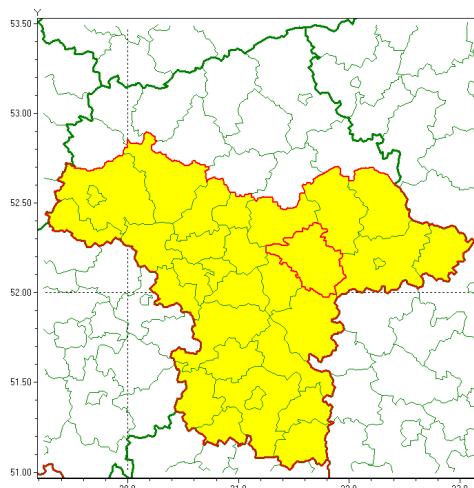

Zasięg ostrzeżenia w województwie

Burze z gradem

Ostrzeżenie meteorologiczne Nr 67

Nazwa biura	IMGW-PIB Centralne Biuro Prognoz Meteorologicznych - Wydział w Warszawie
Zjawisko/stopień zagrożenia	Burze z gradem/ 1
Obszar	województwo mazowieckie powiat miński
Ważność	od godz. 16:00 dnia 11.07.2021 do godz. 24:00 dnia 11.07.2021
Przebieg	Prognozowane są burze, którym miejscami będą towarzyszyć opady deszczu do 30 mm oraz porywy wiatru do 80 km/h. Miejscami grad.
Prawdopodobieństwo wystąpienia zjawiska(%)	70%
Uwagi	Brak.
Dyrektor synoptyk IMGW-PIB	Katarzyna Cisiłowska
Godzina i data wydania	godz. 12:07 dnia 11.07.2021
SMS	IMGW-PIB OSTRZEŻA: BURZE Z GRADEM/1 mazowieckie/miński od 16:00/11.07 do 24:00/11.07.2021 deszcz 30 mm, grad, porywy 80 km/h.