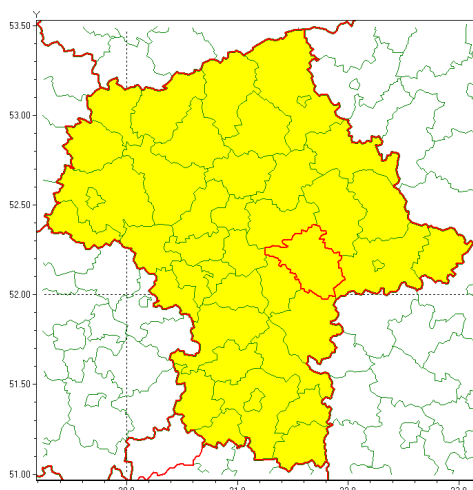

### Zasięg ostrzeżenia w województwie

Burze z gradem

### Ostrzeżenie meteorologiczne Nr 70

<b>Nazwa biura</b>	IMGW-PIB Centralne Biuro Prognoz Meteorologicznych - Wydział w Warszawie
<b>Zjawisko/stopień zagrożenia</b>	Burze z gradem/ 1
<b>Obszar</b>	województwo mazowieckie <b>powiat miński</b>
<b>Ważność</b>	od godz. 02:15 dnia 13.07.2021 do godz. 24:00 dnia 13.07.2021
<b>Przebieg</b>	Prognozowane są burze, którym miejscami będą towarzyszyć opady deszczu od 20 mm do 30 mm, lokalnie do 40 mm oraz porywy wiatru do 80 km/h. Miejscami grad.
<b>Prawdopodobieństwo wystąpienia zjawiska(%)</b>	80%
<b>Uwagi</b>	Brak.
<b>Dyrektor synoptyk IMGW-PIB</b>	Mariusz Cebula
<b>Godzina i data wydania</b>	godz. 02:09 dnia 13.07.2021
<b>SMS</b>	IMGW-PIB OSTRZEŻA: BURZE Z GRADEM/1 mazowieckie/miński od 02:15/13.07 do 24:00/13.07.2021 deszcz 40 mm, grad, porywy 80 km/h.