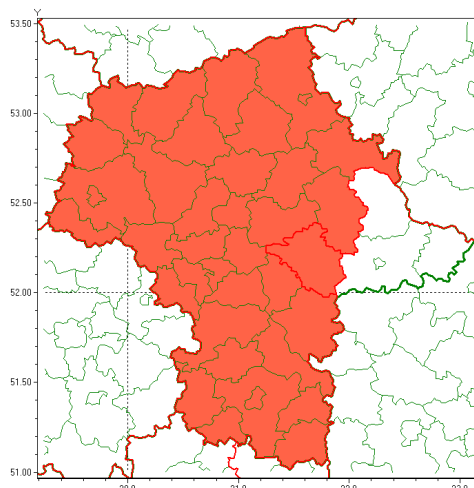

Zasięg ostrzeżenia w województwie

Burze z gradem

Ostrzeżenie meteorologiczne Nr 71

Nazwa biura	IMGW-PIB Centralne Biuro Prognoz Meteorologicznych - Wydział w Warszawie
Zjawisko/stopień zagrożenia	Burze z gradem/ 3
Obszar	województwo mazowieckie powiat miński
Ważność	od godz. 18:00 dnia 14.07.2021 do godz. 09:00 dnia 15.07.2021
Przebieg	Prognozowane są burze, którym miejscami będą towarzyszyć ulewne opady deszczu od 30 mm do 60 mm, lokalnie kumulacja do 90 mm oraz porywy wiatru do 120 km/h. Miejscami grad.
Prawdopodobieństwo wystąpienia zjawiska(%)	80%
Uwagi	Z uwagi na dynamiczną sytuację ostrzeżenie może być aktualizowane.
Dyrektor synoptyk IMGW-PIB	Michał Jaworski
Godzina i data wydania	godz. 11:57 dnia 14.07.2021
SMS	IMGW-PIB OSTRZEŻA: BURZE Z GRADEM/3 mazowieckie/miński od 18:00/14.07 do 09:00/15.07.2021 deszcz 90 mm, grad, porywy 120 km/h.