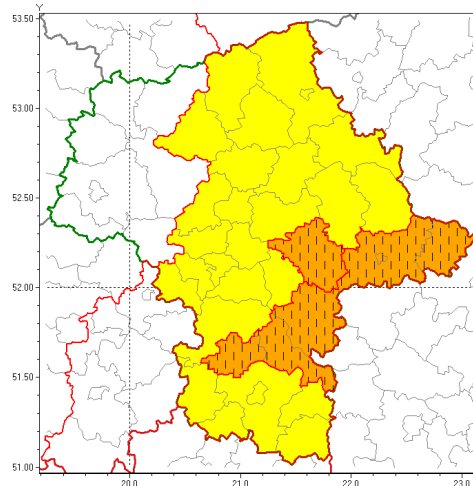

Zasięg ostrzeżenia w województwie

Burze z gradem

Zmiana ostrzeżenia meteorologicznego Nr 36 wydanego o godz. 09:53 dnia 23.05.2019

Nazwa biura	IMGW-PIB Centralne Biuro Prognoz Meteorologicznych w Warszawie
Zjawisko/stopień zagrożenia	Burze z gradem/ 2
Obszar	województwo mazowieckie powiat miński
Ważność	od godz. 16:52 dnia 23.05.2019 do godz. 24:00 dnia 23.05.2019
Przebieg	Obserwuje się burze z opadami deszczu miejscami od 30 mm do 50 mm oraz porywami wiatru do 80 km/h. Miejscami grad. W godzinach wieczornych burze będą słabsze.
Prawdopodobieństwo wystąpienia zjawiska(%)	90%
Uwagi	Brak.
Dyrektor synoptyk IMGW-PIB	Anna Woźniak
Godzina i data wydania	godz. 16:52 dnia 23.05.2019
SMS	IMGW-PIB OSTRZEŻA: BURZE Z GRADEM/2 mazowieckie/miński od 16:52/23.05 do 24:00/23.05.2019 deszcz 30-50 mm, porywy 80 km/h.