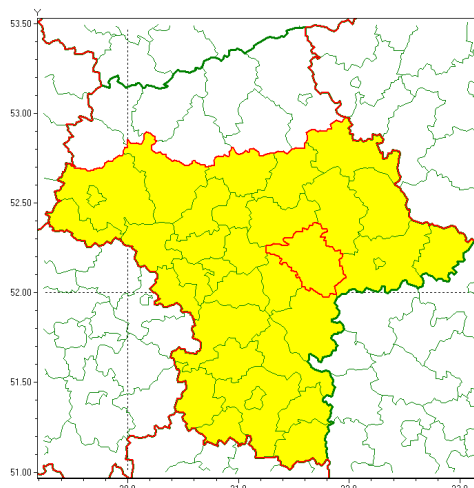

Instytut Meteorologii i Gospodarki Wodnej - Państwowy Instytut Badawczy

Centralne Biuro Prognoz Meteorologicznych w Warszawie

01-673 Warszawa ul. Podleśna 61

tel: 22-5694150, fax: 22-8345097

email: synoptyk.kraju@imgw.pl

www: www.pogodynka.pl

Zasięg ostrzeżenia w województwie

Burze z gradem

Ostrzeżenie meteorologiczne Nr 69

Nazwa biura	IMGW-PIB Centralne Biuro Prognoz Meteorologicznych w Warszawie
Zjawisko/stopień zagrożenia	Burze z gradem/ 1
Obszar	województwo mazowieckie powiat miński
Ważność	od godz. 11:00 dnia 18.08.2020 do godz. 24:00 dnia 18.08.2020
Przebieg	Prognozuje się wystąpienie burz z opadami deszczu miejscami od 30 mm do 40 mm oraz porywami wiatru do 80 km/h. Miejscami grad.
Prawdopodobieństwo wystąpienia zjawiska(%)	80%
Uwagi	Z uwagi na dynamiczną sytuację, stopień ostrzeżenia może zostać podwyższony.
Dyrektor synoptyk IMGW-PIB	Gracyna Dąbrowska
Godzina i data wydania	godz. 07:46 dnia 18.08.2020
SMS	IMGW-PIB OSTRZEŻA: BURZE Z GRADEM/1 mazowieckie/miński od 11:00/18.08 do 24:00/18.08.2020 deszcz 40 mm, grad, porywy 80 km/h.