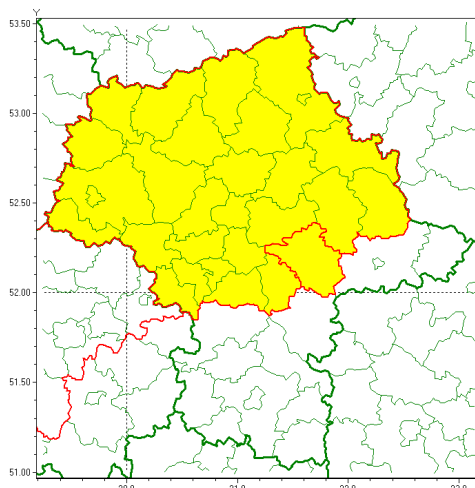

Zasięg ostrzeżenia w województwie

Burze z gradem

Ostrzeżenie meteorologiczne Nr 50

Nazwa biura	IMGW-PIB Centralne Biuro Prognoz Meteorologicznych - Wydział w Warszawie
Zjawisko/stopień zagrożenia	Burze z gradem/ 1
Obszar	województwo mazowieckie powiat miński
Ważność	od godz. 14:00 dnia 23.05.2021 do godz. 21:00 dnia 23.05.2021
Przebieg	Prognozowane są burze, którym miejscami będą towarzyszyć opady deszczu do 20 mm oraz porywy wiatru do 80 km/h. Miejscami grad.
Prawdopodobieństwo wystąpienia zjawiska(%)	70%
Uwagi	Brak.
Dyrektor synoptyk IMGW-PIB	Katarzyna Cisiłowska
Godzina i data wydania	godz. 10:00 dnia 23.05.2021
SMS	IMGW-PIB OSTRZEŻA: BURZE Z GRADEM/1 mazowieckie/miński od 14:00/23.05 do 21:00/23.05.2021 deszcz 20 mm, grad, porywy 80 km/h.