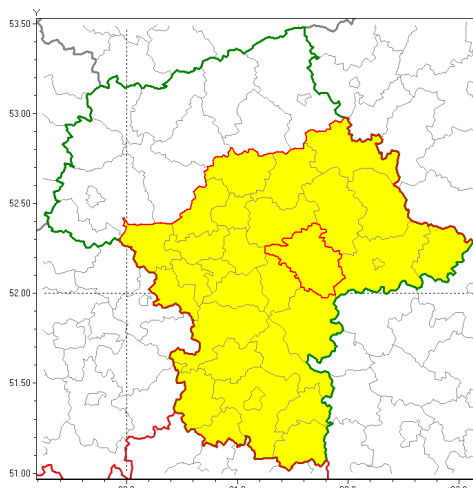

## Zasięg ostrzeżenia w województwie

Oblodzenie

**Ostrzeżenie meteorologiczne Nr 44**

Nazwa biura	IMGW-PIB Centralne Biuro Prognoz Meteorologicznych w Warszawie
Zjawisko/stopień zagrożenia	Oblodzenie/ 1
Obszar	województwo mazowieckie <b>powiat miński</b>
Ważność	od godz. 18:00 dnia 13.12.2018 do godz. 10:00 dnia 14.12.2018
Przebieg	Prognozuje się zamarzanie mokrej nawierzchni dróg i chodników po opadach mokrego śniegu. Temperatura minimalna od -2°C do -1°C, temperatura minimalna gruntu od -3°C do -1°C.
Prawdopodobieństwo wystąpienia zjawiska(%)	80%
Uwagi	Brak.
Dyrektor synoptyk IMGW-PIB	Maria Waliniowska
Godzina i data wydania	godz. 12:51 dnia 13.12.2018
SMS	IMGW-PIB OSTRZEŻENIE: OBLODZENIE/1 mazowieckie/miński od 18:00/13.12 do 10:00/14.12.2018 temp. min. od -2 st. do -1 st., przy gruncie do -3 st., lisko.