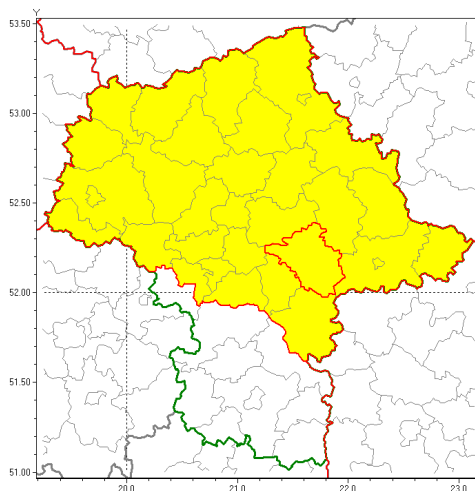

Zasięg ostrzeżenia w województwie

Intensywne opady deszczu z burzami

Ostrzeżenie meteorologiczne Nr 30

Nazwa biura	IMGW-PIB Centralne Biuro Prognoz Meteorologicznych w Warszawie
Zjawisko/stopień zagrożenia	Intensywne opady deszczu z burzami/ 1
Obszar	województwo mazowieckie powiat miński
Ważność	od godz. 18:00 dnia 15.05.2019 do godz. 18:00 dnia 16.05.2019
Przebieg	Prognozuje się wystąpienie opadów deszczu okresami o natężeniu umiarkowanym lub silnym. Prognozowana wysokość opadów za okres ważności Ostrzeżenia - od 15 mm do 30 mm, lokalnie do 40 mm. W trakcie opadów deszczu będzie występować powalające burze z porywami wiatru do 70 km/h.
Prawdopodobieństwo wystąpienia zjawiska(%)	80%
Uwagi	Brak.
Dyrektor synoptyk IMGW-PIB	Michał Ogrodnik
Godzina i data wydania	godz. 12:05 dnia 15.05.2019
SMS	IMGW-PIB OSTRZEŻENIE: DESZCZ i BURZE/1 mazowieckie/miński od 18:00/15.05 do 18:00/16.05.2019 15 - 30 mm, lokalnie 40 mm; porywy 70km/h.