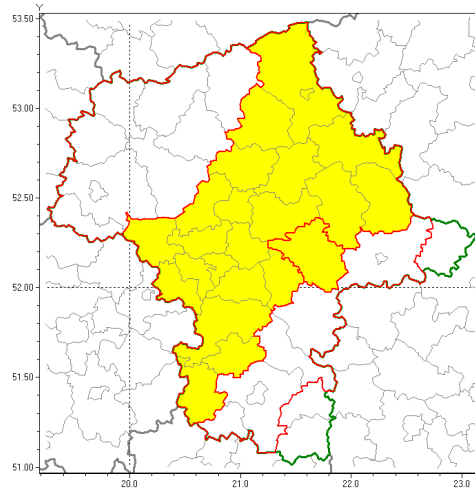

**Zasięg ostrzeżenia w województwie**

Silny deszcz z burzami

**Ostrzeżenie meteorologiczne Nr 62**

<b>Nazwa biura</b>	IMGW-PIB Centralne Biuro Prognoz Meteorologicznych w Warszawie
<b>Zjawisko/stopień zagrożenia</b>	Silny deszcz z burzami/ 1
<b>Obszar</b>	województwo mazowieckie <b>powiat miński</b>
<b>Ważność</b>	od godz. 23:00 dnia 20.08.2019 do godz. 10:00 dnia 21.08.2019
<b>Przebieg</b>	Prognozuje się wystąpienie opadów deszczu okresami o natężeniu umiarkowanym i silnym. Prognozowana wysokość opadów za okres ważności Ostrzeżenia - miejscami od 30 mm do 50 mm. Z prawdopodobieństwem 30% lokalnie mogą wystąpić sumy opadów do 60 mm. W trakcie opadów deszczu będą występowały burze z porywami wiatru do 65 km/h. Strefa opadów będzie przemieszczać się z południowego zachodu na północny wschód.
<b>Prawdopodobieństwo wystąpienia zjawiska(%)</b>	90%
<b>Uwagi</b>	Brak.
<b>Dyrektor synoptyk IMGW-PIB</b>	Anna Woźniak
<b>Godzina i data wydania</b>	godz. 11:42 dnia 20.08.2019
<b>SMS</b>	IMGW-PIB OSTRZEŻA: DESZCZ i BURZE/1 mazowieckie/miński od 23:00/20.08 do 10:00/21.08.2019 50 mm; porywy 65km/h, ryzyko30% opad 60mm.