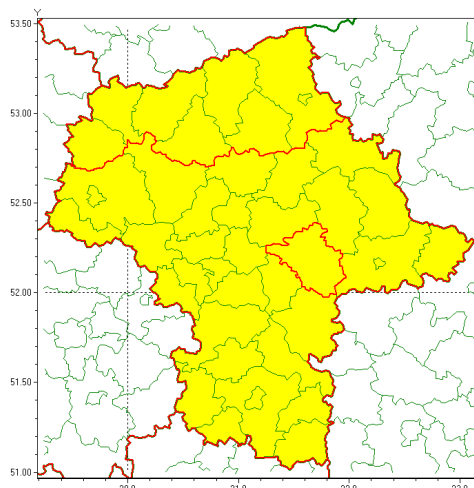

email: meteo.warszawa@imgw.pl

www: www.imgw.pl

Zasięg ostrzeżenia w województwie

Burze z gradem

Ostrzeżenie meteorologiczne Nr 68

Nazwa biura	IMGW-PIB Centralne Biuro Prognoz Meteorologicznych w Warszawie
Zjawisko/stopień zagrożenia	Burze z gradem/ 1
Obszar	województwo mazowieckie powiat miński
Ważność	od godz. 14:00 dnia 09.08.2020 do godz. 21:00 dnia 09.08.2020
Przebieg	Prognozuje się wystąpienie rozproszonych burz z opadami deszczu lokalnie do 35 mm oraz porywami wiatru do 80 km/h. Miejscami grad.
Prawdopodobieństwo wystąpienia zjawiska(%)	70%
Uwagi	Brak.
Dyrektor synoptyk IMGW-PIB	Mateusz Barczyk
Godzina i data wydania	godz. 07:51 dnia 09.08.2020
SMS	IMGW-PIB OSTRZEŻA: BURZE Z GRADEM/1 mazowieckie/miński od 14:00/09.08 do 21:00/09.08.2020 deszcz 35 mm, porywy 80 km/h.