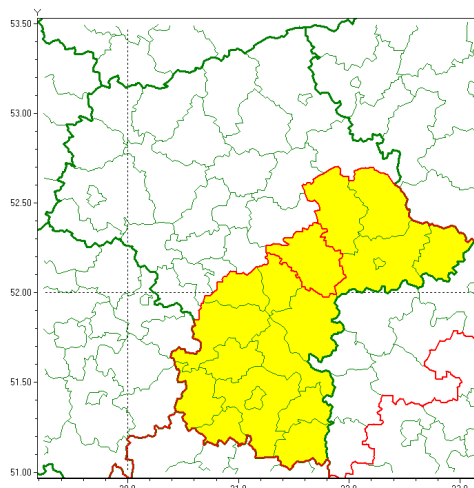

### Zasięg ostrzeżenia w województwie

Burze

### Ostrzeżenie meteorologiczne Nr 44

<b>Nazwa biura</b>	IMGW-PIB Centralne Biuro Prognoz Meteorologicznych - Wydział w Warszawie
<b>Zjawisko/stopień zagrożenia</b>	Burze/ 1
<b>Obszar</b>	województwo mazowieckie <b>powiat miński</b>
<b>Ważność</b>	od godz. 14:00 dnia 05.05.2021 do godz. 21:00 dnia 05.05.2021
<b>Przebieg</b>	Prognozowane są burze, którym będzie towarzyszyć opady deszczu od 15 mm do 20 mm oraz porywy wiatru do 80 km/h. Lokalnie niewielki grad.
<b>Prawdopodobieństwo wystąpienia zjawiska(%)</b>	80%
<b>Uwagi</b>	Brak.
<b>Dyrektor synoptyk IMGW-PIB</b>	Ilona Bazyluk
<b>Godzina i data wydania</b>	godz. 07:32 dnia 05.05.2021
<b>SMS</b>	IMGW-PIB OSTRZEŻENIE: BURZE/1 mazowieckie/miński od 14:00/05.05 do 21:00/05.05.2021 deszcz 20 mm, porywy 80 km/h, mały grad.