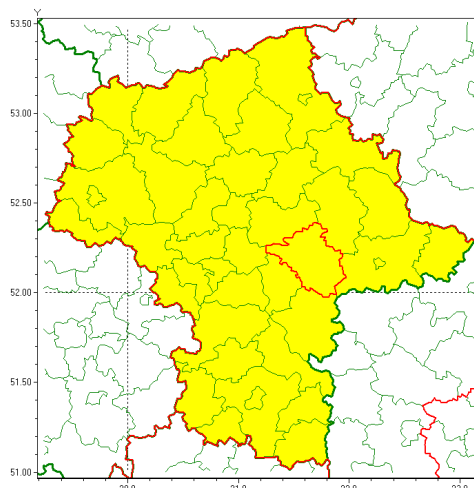

Zasięg ostrzeżenia w województwie

Burze z gradem

Ostrzeżenie meteorologiczne Nr 47

| | |
|---|---|
| Nazwa biura | IMGW-PIB Centralne Biuro Prognoz Meteorologicznych - Wydział w Warszawie |
| Zjawisko/stopień zagrożenia | Burze z gradem/ 1 |
| Obszar | województwo mazowieckie powiat miński |
| Ważność | od godz. 12:00 dnia 14.05.2021 do godz. 22:00 dnia 14.05.2021 |
| Przebieg | Prognozowane są burze, którym miejscami będą towarzyszyć ulewne opady deszczu do 30 mm oraz porywy wiatru do 70 km/h. Miejscami grad. |
| Prawdopodobieństwo wystąpienia zjawiska(%) | 80% |
| Uwagi | Brak. |
| Dyrektor synoptyk IMGW-PIB | Michał Folwarski |
| Godzina i data wydania | godz. 09:06 dnia 14.05.2021 |
| SMS | IMGW-PIB OSTRZEŻA: BURZE Z GRADEM/1 mazowieckie/miński od 12:00/14.05 do 22:00/14.05.2021 deszcz 30 mm, grad, porywy 70 km/h. |