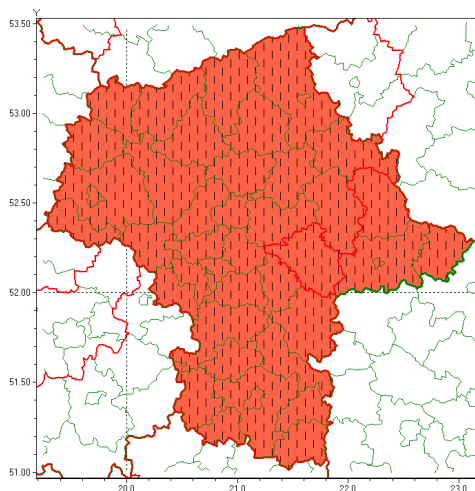

Zasięg ostrzeżenia w województwie

Burze z gradem

Zmiana ostrzeżenia meteorologicznego Nr 55 wydanego o godz. 20:55 dnia 23.06.2021

Nazwa biura	IMGW-PIB Centralne Biuro Prognoz Meteorologicznych - Wydział w Warszawie
Zjawisko/stopień zagrożenia	Burze z gradem/ 3
Obszar	województwo mazowieckie powiat miński
Ważność	od godz. 21:38 dnia 24.06.2021 do godz. 09:00 dnia 25.06.2021
Przebieg	Prognozowane są burze, którym miejscami będą towarzyszyć nawalne opady deszczu od 50 mm do 60 mm, lokalnie przy kumulacji opadów do 80 mm oraz porywy wiatru do 120 km/h. Miejscami grad.
Prawdopodobieństwo wystąpienia zjawiska(%)	80%
Uwagi	Brak.
Dyrektor synoptyk IMGW-PIB	Agnieszka Prasek
Godzina i data wydania	godz. 21:38 dnia 24.06.2021
SMS	IMGW-PIB OSTRZEGA: BURZE Z GRADEM/3 mazowieckie/miński od 21:38/24.06 do 09:00/25.06.2021 deszcz 60 mm, lok. 80 mm, grad, porywy 120 km/h.