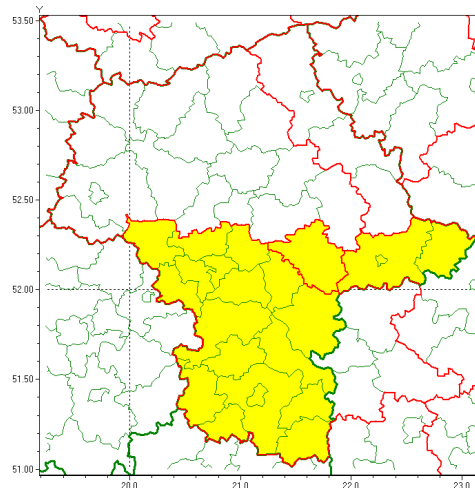

email: meteo.warszawa@imgw.pl

www: www.imgw.pl

Zasięg ostrzeżenia w województwie

Zawieje/zamiecie śnieżne

Ostrzeżenie meteorologiczne Nr 7

Nazwa biura	IMGW-PIB Centralne Biuro Prognoz Meteorologicznych - Wydział w Warszawie
Zjawisko/stopień zagrożenia	Zawieje/zamiecie śnieżne/ 1
Obszar	województwo mazowieckie powiat miński
Ważność	od godz. 11:30 dnia 16.01.2021 do godz. 22:30 dnia 16.01.2021
Przebieg	Przewiduje się zawieje i zamiecie śnieżne spowodowane przez północno-zachodni i zachodni wiatr o średniej prędkości od 25 km/h do 40 km/h, w porywach do 60 km/h oraz okresami opadniegu.
Prawdopodobieństwo wystąpienia zjawiska(%)	80%
Uwagi	Brak.
Dyrektor synoptyk IMGW-PIB	Mariusz Cebula
Godzina i data wydania	godz. 07:18 dnia 16.01.2021
SMS	IMGW-PIB OSTRZEŻENIE: ZAMIEĆ ŚNIEŻNA/1 mazowieckie/miński od 11:30/16.01 do 22:30/16.01.2021 wiatr 40 km/h, porywy 60 km/h.