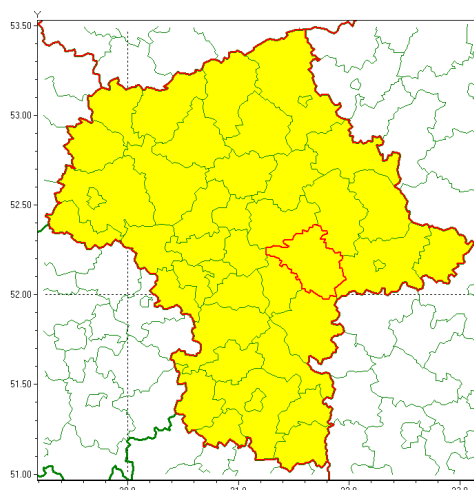

### Zasięg ostrzeżenia w województwie

Burze z gradem

### Ostrzeżenie meteorologiczne Nr 82

<b>Nazwa biura</b>	IMGW-PIB Centralne Biuro Prognoz Meteorologicznych - Wydział w Warszawie
<b>Zjawisko/stopień zagrożenia</b>	Burze z gradem/ 1
<b>Obszar</b>	województwo mazowieckie <b>powiat miński</b>
<b>Ważność</b>	od godz. 13:00 dnia 04.08.2021 do godz. 22:00 dnia 04.08.2021
<b>Przebieg</b>	Miejscami prognozowane są burze, którym będzie towarzyszyć opady deszczu od 15 mm do 25 mm oraz porywy wiatru do 70 km/h. Lokalnie grad.
<b>Prawdopodobieństwo wystąpienia zjawiska(%)</b>	75%
<b>Uwagi</b>	Brak.
<b>Dyrektor synoptyk IMGW-PIB</b>	Dorota Pacocha
<b>Godzina i data wydania</b>	godz. 07:31 dnia 04.08.2021
<b>SMS</b>	IMGW-PIB OSTRZEŻENIE: BURZE Z GRADEM/1 mazowieckie/miński od 13:00/04.08 do 22:00/04.08.2021 deszcz 25 mm, grad, porywy 70 km/h.