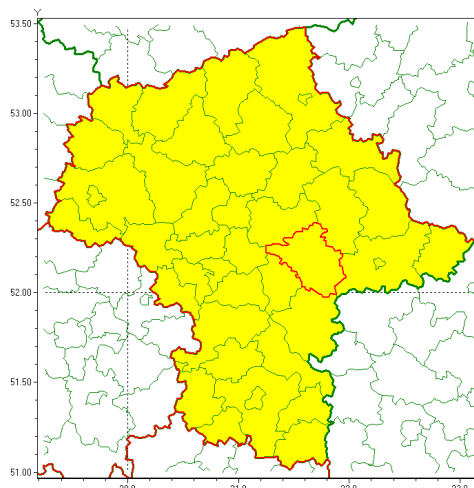

Zasięg ostrzeżenia w województwie

Burze z gradem

Ostrzeżenie meteorologiczne Nr 90

Nazwa biura	IMGW-PIB Centralne Biuro Prognoz Meteorologicznych - Wydział w Warszawie
Zjawisko/stopień zagrożenia	Burze z gradem/ 1
Obszar	województwo mazowieckie powiat miński
Ważność	od godz. 14:00 dnia 12.09.2021 do godz. 22:00 dnia 12.09.2021
Przebieg	Prognozowane są burze, którym miejscami będą towarzyszyć opady deszczu od 20 mm do 30 mm oraz porywy wiatru do 70 km/h. Miejscami grad.
Prawdopodobieństwo wystąpienia zjawiska(%)	80%
Uwagi	Brak.
Dyrektor synoptyk IMGW-PIB	Ilona Bazyluk
Godzina i data wydania	godz. 09:30 dnia 12.09.2021
SMS	IMGW-PIB OSTRZEŻA: BURZE Z GRADEM/1 mazowieckie/miński od 14:00/12.09 do 22:00/12.09.2021 deszcz 30 mm, grad, porywy 70 km/h.