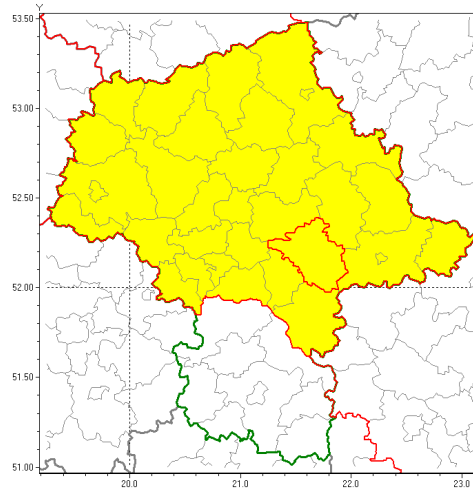

Zasięg ostrzeżenia w województwie

Silny wiatr

Ostrzeżenie meteorologiczne Nr 28

Nazwa biura	IMGW-PIB Centralne Biuro Prognoz Meteorologicznych w Warszawie
Zjawisko/stopień zagrożenia	Silny wiatr/ 1
Obszar	województwo mazowieckie powiat miński
Ważność	od godz. 11:45 dnia 23.04.2019 do godz. 21:00 dnia 23.04.2019
Przebieg	Przewiduje się wystąpienie silnego wiatru o średniej prędkości od 35 km/h do 45 km/h, w porywach do 80 km/h, z południowego wschodu.
Prawdopodobieństwo wystąpienia zjawiska(%)	85%
Uwagi	Brak.
Dyrektor synoptyk IMGW-PIB	Michał Folwarski
Godzina i data wydania	godz. 11:36 dnia 23.04.2019
SMS	IMGW-PIB OSTRZEŻENIE: WIATR/1 mazowieckie/miński od 11:45/23.04 do 21:00/23.04.2019 prędkość do 45 km/h, porywy do 80 km/h, SE.