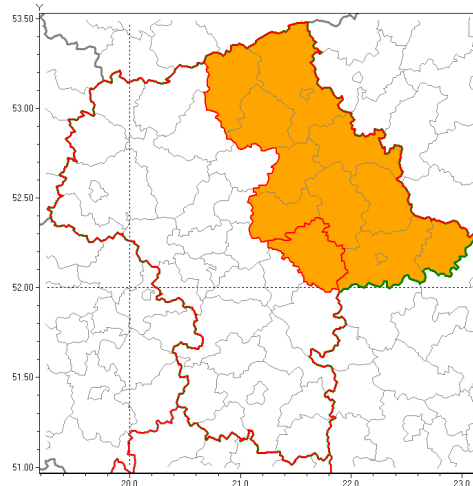

Zasięg ostrzeżenia w województwie

Burze z gradem

Ostrzeżenie meteorologiczne Nr 34

Nazwa biura	IMGW-PIB Centralne Biuro Prognoz Meteorologicznych w Warszawie
Zjawisko/stopień zagrożenia	Burze z gradem/ 2
Obszar	województwo mazowieckie powiat miński
Ważność	od godz. 13:00 dnia 20.05.2019 do godz. 21:00 dnia 20.05.2019
Przebieg	Prognozuje się wystąpienie burz z opadami deszczu miejscami od 30 mm do 40 mm oraz porywami wiatru do 80 km/h. Miejscami grad.
Prawdopodobieństwo wystąpienia zjawiska(%)	80%
Uwagi	Brak.
Dyrektor synoptyk IMGW-PIB	Kamil Walczak
Godzina i data wydania	godz. 07:58 dnia 20.05.2019
SMS	IMGW-PIB OSTRZEŻENIE: BURZE Z GRADEM/2 mazowieckie/miński od 13:00/20.05 do 21:00/20.05.2019 deszcz 30-40 mm, porywy 80 km/h.