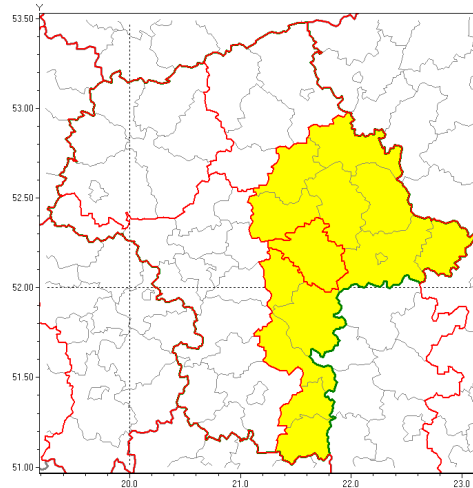

Zasięg ostrzeżenia w województwie

Burze z gradem

**Ostrzeżenie meteorologiczne Nr 41**

<b>Nazwa biura</b>	IMGW-PIB Centralne Biuro Prognoz Meteorologicznych w Warszawie
<b>Zjawisko/stopień zagrożenia</b>	Burze z gradem/ 1
<b>Obszar</b>	województwo mazowieckie <b>powiat miński</b>
<b>Ważność</b>	od godz. 14:00 dnia 08.06.2019 do godz. 23:00 dnia 08.06.2019
<b>Przebieg</b>	Prognozuje się wystąpienie burz z opadami deszczu miejscami od 20 mm do 30 mm, lokalnie do 40 mm oraz porywami wiatru do 80 km/h. Miejscami może liwy grad.
<b>Prawdopodobieństwo wystąpienia zjawiska(%)</b>	75%
<b>Uwagi</b>	Brak.
<b>Dyrektor synoptyk IMGW-PIB</b>	Michał Folwarski
<b>Godzina i data wydania</b>	godz. 10:24 dnia 08.06.2019
<b>SMS</b>	IMGW-PIB OSTRZEŻA: BURZE Z GRADEM/1 mazowieckie/miński od 14:00/08.06 do 23:00/08.06.2019 deszcz do 40 mm, porywy do 80 km/h.