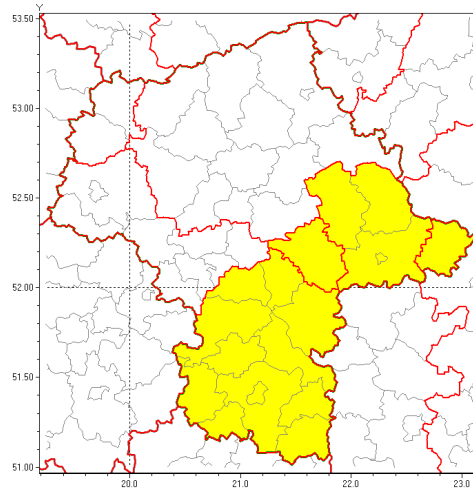

Zasięg ostrzeżenia w województwie

Burze z gradem

**Ostrzeżenie meteorologiczne Nr 44**

<b>Nazwa biura</b>	IMGW-PIB Centralne Biuro Prognoz Meteorologicznych w Warszawie
<b>Zjawisko/stopień zagrożenia</b>	Burze z gradem/ 1
<b>Obszar</b>	województwo mazowieckie <b>powiat miński</b>
<b>Ważność</b>	od godz. 02:00 dnia 16.06.2019 do godz. 10:00 dnia 16.06.2019
<b>Przebieg</b>	Prognozuje się wystąpienie burz z opadami deszczu miejscami od 20 mm do 30 mm oraz porywami wiatru do 90 km/h. Miejscami możliwe liwy grad.
<b>Prawdopodobieństwo wystąpienia zjawiska(%)</b>	80%
<b>Uwagi</b>	Istnieje możliwość przedłużenia ważności ostrzeżenia i podniesienia jego stopnia.
<b>Dyrektor synoptyk IMGW-PIB</b>	Michał Folwarski
<b>Godzina i data wydania</b>	godz. 13:17 dnia 15.06.2019
<b>SMS</b>	IMGW-PIB OSTRZEŻENIE: BURZE Z GRADEM/1 mazowieckie/miński od 02:00/16.06 do 10:00/16.06.2019 deszcz do 30 mm, porywy do 90 km/h.