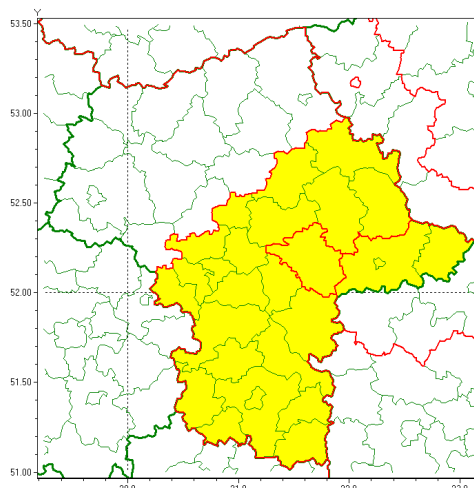

email: meteo.warszawa@imgw.pl

www: www.imgw.pl

Zasięg ostrzeżenia w województwie

Burze z gradem

Ostrzeżenie meteorologiczne Nr 58

Nazwa biura	IMGW-PIB Centralne Biuro Prognoz Meteorologicznych w Warszawie
Zjawisko/stopień zagrożenia	Burze z gradem/ 1
Obszar	województwo mazowieckie powiat miński
Ważność	od godz. 13:00 dnia 02.07.2020 do godz. 23:00 dnia 02.07.2020
Przebieg	Prognozuje się wystąpienie burz z opadami deszczu miejscami do 30 mm, punktowo do 40 mm oraz porywami wiatru do 90 km/h. Miejscami grad.
Prawdopodobieństwo wystąpienia zjawiska(%)	80%
Uwagi	Z uwagi na dynamiczną sytuację meteorologiczną, ostrzeżenia mogą być aktualizowane.
Dyrektor synoptyk IMGW-PIB	Michał Folwarski
Godzina i data wydania	godz. 06:45 dnia 02.07.2020
SMS	IMGW-PIB OSTRZEŻENIE: BURZE Z GRADEM/1 mazowieckie/miński od 13:00/02.07 do 23:00/02.07.2020 deszcz 30-40 mm, porywy 90 km/h, grad.