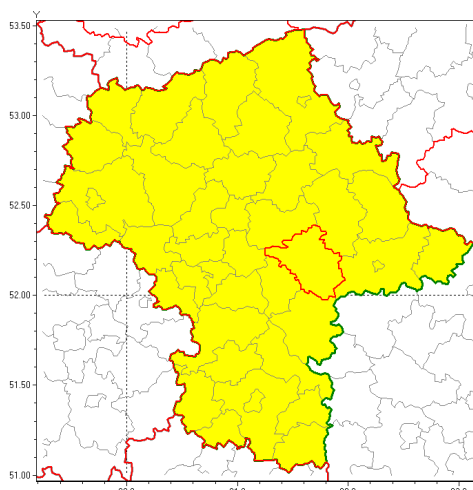

Zasięg ostrzeżenia w województwie

Oblodzenie

Ostrzeżenie meteorologiczne Nr 6

Nazwa biura	IMGW-PIB Centralne Biuro Prognoz Meteorologicznych w Warszawie
Zjawisko/stopień zagrożenia	Oblodzenie/ 1
Obszar	województwo mazowieckie powiat miński
Ważność	od godz. 11:00 dnia 14.01.2019 do godz. 17:00 dnia 14.01.2019
Przebieg	Prognozuje się zamrażanie mokrej nawierzchni dróg i chodników po opadach deszczu, deszczu ze śniegiem lub mokrego śniegu. Temperatura minimalna około -1, temperatura minimalna gruntu około -2.
Prawdopodobieństwo wystąpienia zjawiska(%)	85%
Uwagi	Brak.
Dyrektor synoptyk IMGW-PIB	Michał Folwarski
Godzina i data wydania	godz. 08:27 dnia 14.01.2019
SMS	IMGW-PIB OSTRZEŻENIE: OBLODZENIE/1 mazowieckie/miński od 11:00/14.01 do 17:00/14.01.2019 temp. min. około -1 st., przy gruncie do -2 st., lisko.