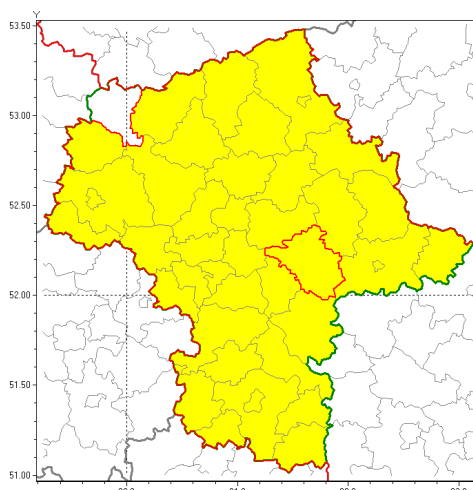

Zasięg ostrzeżenia w województwie

Silna mgła

Ostrzeżenie meteorologiczne Nr 32

Nazwa biura	IMGW-PIB Centralne Biuro Prognoz Meteorologicznych w Warszawie
Zjawisko/stopień zagrożenia	Silna mgła/ 1
Obszar	województwo mazowieckie powiat miński
Ważność	od godz. 20:00 dnia 08.11.2018 do godz. 08:00 dnia 09.11.2018
Przebieg	Przewiduje się wystąpienie gęstych mgieł, ograniczających widzialność miejscami do 100 m.
Prawdopodobieństwo wystąpienia zjawiska(%)	80%
Uwagi	Brak.
Dyrektor synoptyk IMGW-PIB	Szymon Ogórek
Godzina i data wydania	godz. 13:47 dnia 08.11.2018
SMS	IMGW-PIB OSTRZEŻA: MGŁA/1 mazowieckie/miński od 20:00/08.11 do 08:00/09.11.2018 widzialność 100 m.