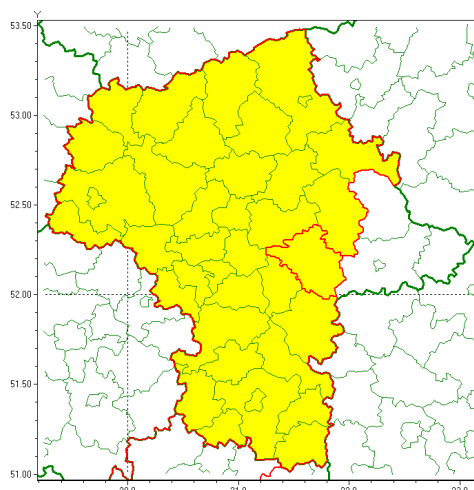

### Zasięg ostrzeżenia w województwie

Burze z gradem

### Ostrzeżenie meteorologiczne Nr 77

<b>Nazwa biura</b>	IMGW-PIB Centralne Biuro Prognoz Meteorologicznych w Warszawie
<b>Zjawisko/stopień zagrożenia</b>	Burze z gradem/ 1
<b>Obszar</b>	województwo mazowieckie <b>powiat miński</b>
<b>Ważność</b>	od godz. 13:00 dnia 04.10.2020 do godz. 18:00 dnia 04.10.2020
<b>Przebieg</b>	Obserwuje się i nadal prognozuje wystąpienie burz z opadami deszczu do 15 mm, lokalnie do 20 mm oraz porywami wiatru do 80 km/h. Miejscami grad.
<b>Prawdopodobieństwo wystąpienia zjawiska(%)</b>	80%
<b>Uwagi</b>	Brak.
<b>Dyrektor synoptyk IMGW-PIB</b>	Michał Folwarski
<b>Godzina i data wydania</b>	godz. 12:58 dnia 04.10.2020
<b>SMS</b>	IMGW-PIB OSTRZEŻENIE: BURZE Z GRADEM/1 mazowieckie/miński od 13:00/04.10 do 18:00/04.10.2020 deszcz 15-20 mm, porywy 80 km/h, grad.