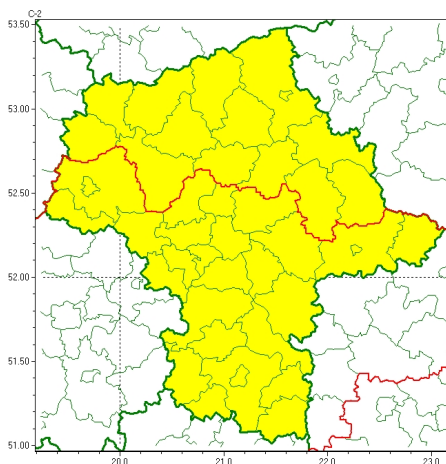

Zasięg ostrzeżeń w województwie

Przymrozki
2023-03-27 11:28

WOJEWÓDZTWO MAZOWIECKIE
OSTRZEŻENIA METEOROLOGICZNE ZBIORCZO NR 54
WYKAZ OBLICZONYCH CYCHOSTRZEŻEŃ
o godz. 11:28 dnia 27.03.2023

Zjawisko/Stopień zagrożenia	Przymrozki/1
Obszar (w nawiasie numer ostrzeżenia dla powiatu)	powiaty: białobrzeski(21), garwoliński(21), gostyniński(20), grodziski(21), grójecki(22), kozienicki(21), legionowski(17), lipski(19), łosicki(18), miński(17), nowodworski(18), otwocki(19), piaseczyński(20), Płock(20), płocki(20), pruszkowski(20), przysuski(20), Radom(21), radomski(21), Siedlce(18), siedlecki(18), sochaczewski(20), szydlowiecki(22), Warszawa(18), warszawski zachodni(19), wołomiński(18), zwoleński(21), yardowski(21)
Ważność	od godz. 21:00 dnia 27.03.2023 do godz. 10:00 dnia 29.03.2023
Prawdopodobieństwo	80%
Przebieg	Prognozowany jest spadek temperatury powietrza poniżej 0°C. Temperatura minimalna w nocy od -5°C do -3°C, przy gruncie od -8°C do -4°C. Temperatura maksymalna we wtorek od 2°C do 4°C.
SMS	IMGW-PIB OSTRZEŻENIA: PRZYMROZKI/1 mazowieckie (28 powiatów) od 21:00/27.03 do 10:00/29.03.2023 temp. min -5 st., przy gruncie -8 st. Dotyczy powiatów: białobrzeski, garwoliński, gostyniński, grodziski, grójecki, kozienicki, legionowski, lipski, łosicki, miński, nowodworski, otwocki, piaseczyński, Płock, płocki, pruszkowski, przysuski, Radom, radomski, Siedlce, siedlecki, sochaczewski, szydlowiecki, Warszawa, warszawski zachodni, wołomiński, zwoleński i yardowski.
RSO	Woj. mazowieckie (28 powiatów), IMGW-PIB wydał ostrzeżenie pierwszego stopnia o przymrozkach
Uwagi	Brak.
Zjawisko/Stopień zagrożenia	Przymrozki/1