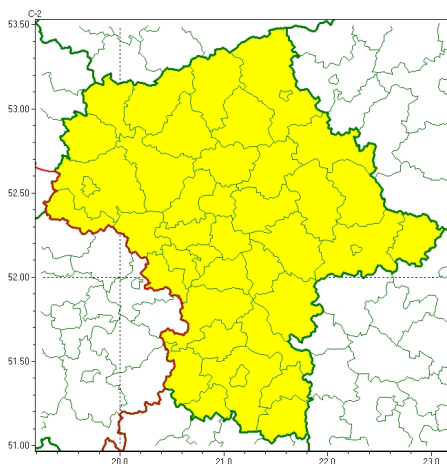

Zasięg ostrzeżeń w województwie

Przymrozki
2023-06-02 10:51

WOJEWÓDZTWO MAZOWIECKIE OSTRZEŻENIA METEOROLOGICZNE ZBIORCZO NR 91 WYKAZ OBLICZONYCH OSTRZEŻEŃ o godz. 10:51 dnia 02.06.2023

Zjawisko/Stopień zagrożenia	Przymrozki/1
Obszar (w nawiasie numer ostrzeżenia dla powiatu)	powiaty: białobrzeski(36), ciechanowski(31), garwoliński(39), gostyniński(30), grodziski(34), grójecki(36), kozienicki(37), legionowski(29), lipski(37), łosicki(37), makowski(33), miński(32), mławski(33), nowodworski(30), ostrołęcki(36), Ostrołęka(36), ostrowski(35), otwocki(33), piaseczyński(33), Płock(30), płocki(30), płoński(29), pruszkowski(33), przasnyski(35), przysuski(36), pułtuski(31), Radom(39), radomski(39), Siedlce(38), siedlecki(38), sierpecki(28), sochaczewski(31), sokołowski(37), szydłowiecki(41), Warszawa(30), warszawski zachodni(31), węgrowski(35), wołomiński(31), wyszkowski(32), żwoliński(39), żyrardowski(34)
Ważność	od godz. 01:00 dnia 03.06.2023 do godz. 06:00 dnia 03.06.2023
Prawdopodobieństwo	80%
Przebieg	Lokalnie prognozowany jest spadek temperatury powietrza do około 2°C, przy gruncie do -3°C.
SMS	IMGW-PIB OSTRZEŻENIA: PRZYMROZKI/1 mazowieckie (wszystkie powiaty) od 01:00/03.06 do 06:00/03.06.2023 lokalnie temp. min 2st., przy gruncie -3st. Dotyczy powiatów: wszystkie powiaty.
RSO	Woj. mazowieckie (wszystkie powiaty), IMGW-PIB wydał ostrzeżenie pierwszego stopnia o przymrozkach
Uwagi	Brak.