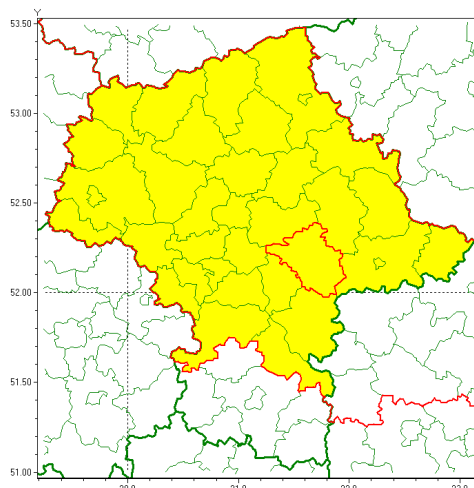

Zasięg ostrzeżenia w województwie

Gęsta mgła

Ostrzeżenie meteorologiczne Nr 93

Nazwa biura	IMGW-PIB Centralne Biuro Prognoz Meteorologicznych - Wydział w Warszawie
Zjawisko/stopień zagrożenia	Gęsta mgła/ 1
Obszar	województwo mazowieckie powiat miński
Ważność	od godz. 22:00 dnia 11.11.2021 do godz. 11:00 dnia 12.11.2021
Przebieg	Prognozuje się gęste mgły, w zasięgu których widzialność będzie wynosiła miejscami poniżej 200 m.
Prawdopodobieństwo wystąpienia zjawiska(%)	80%
Uwagi	Brak.
Dyrektor synoptyk IMGW-PIB	Anna Woźniak
Godzina i data wydania	godz. 12:51 dnia 11.11.2021
SMS	IMGW-PIB OSTRZEŻENIE: MGŁA/1 mazowieckie/miński od 22:00/11.11 do 11:00/12.11.2021 widzialność 50-200 m.